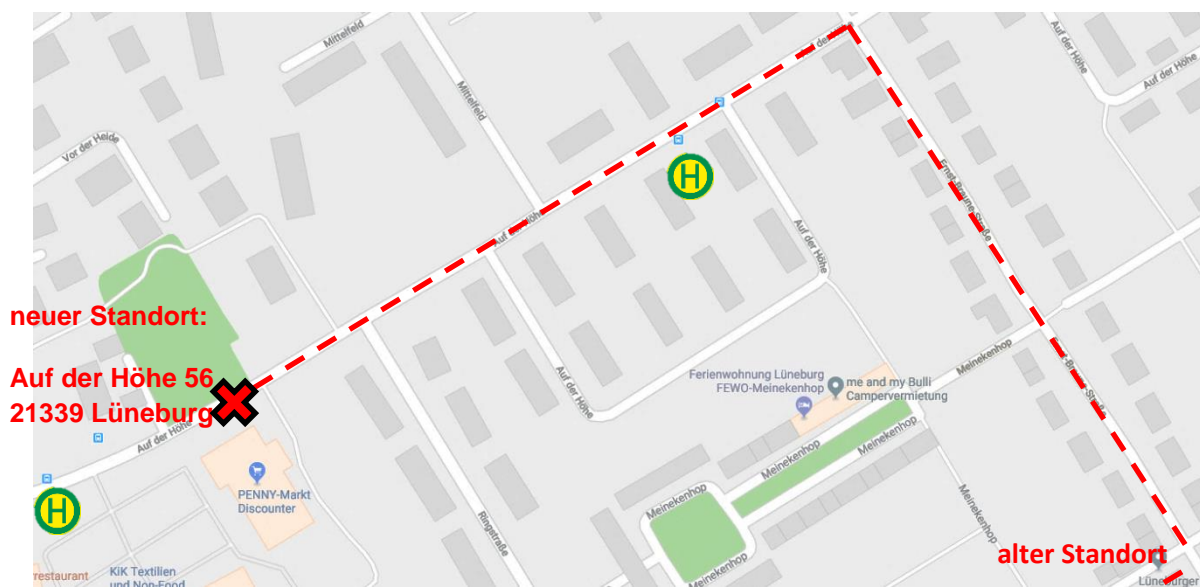

!! Wir sind umgezogen !!

5003

Bf. Lüneburg (ZOB) - Lüneburg, Schulzentrum Oedeme

Haltestellen		montags bis freitags			
Bf. Lüneburg (ZOB)	ab	5:05	5:40	18:40	20:10 20:40
Lüneburg, Am Sande		5:10	5:45	18:45	20:15 20:45
Lüneburg, Wallstraße (Theater)		5:12	5:47	alle 18:47	alle 20:17 20:47
Lüneburg, Postamt		5:14	5:49	20 18:49	30 20:19 20:49
Lüneburg, Soltauer Straße (Kurzentrum)		5:16	5:51	Min 18:51	Min 20:21 20:51
Lüneburg, Städtisches Klinikum		5:17	5:52	18:52	20:22 20:52
Lüneburg, Schildsteinweg		5:18	5:53	18:53	20:23 20:53
Lüneburg, Ernst-Braune-Straße		5:19	5:54	18:54	20:24 20:54
Lüneburg, Teufelsküche	an	5:20	5:55	18:55	20:25 20:56